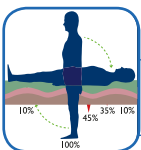

POHODLÍ

Tři ergonomické prodyšné vrstvy se sedmi zónami tvoří optimální oporu těla.

UVOLNĚNÍ SVALŮ A MAXIMÁLNÍ
KOMFORT PRO VAŠÍ PÁTEŘ.

VÁŠ PRODEJCE:

MIMOŘÁDNÁ NABÍDKA

16.990 Kč

AKCE 1+1 MATRACE ZDARMA

K JEDNÉ ZAKOUPENÉ MATRACI TRIPLE
COMFORT OBDRŽÍTE DRUHOU ZDARMA!

Cena uvedená na letáku platí pro rozměry 90x200, 80x200 a 85x195 cm. Akce se vztahuje i na atypické rozměry matrací. Matrace od šíře 140 cm jsou počítány jako 2 kusy. Více informací získáte u autorizovaných prodejců Magniflex.

magniflex.cz