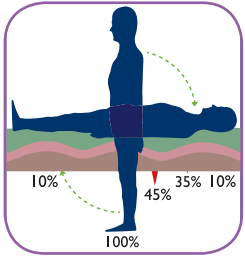

Zdraví, pohodlí a ochrana – 3 důvody pro kvalitní spánek

Uvolnění svalů a maximální komfort, správná poloha páteře, vysoká odolnost, antialergické vlastnosti.

CHARAKTERISTICKÉ VLASTNOSTI:

- Snímatelný bielastický potah s úpravou Green First (73% PES, 27% VI)
- Výplň potahu z antialergických vláken (400g PES)
- 3D větrací lem
- Pratelný potah na 40°C
- Vnitřní potah jádra ze 100% bavlny
- Jádro tvořeno třemi vrstvami vysoce kvalitních pěn rozdělených do sedmi zón
- Výška matrace: 21 cm
- Nosnost: 150 kg

POHODLÍ

Jádro tvoří tři vrstvy vysoce kvalitních pěn rozdělených do sedmi ergonomických zón, které umožňují rovnoměrné rozprostření hmotnosti jednotlivých částí těla: hlava, ramena, záda, pánev, stehna, kolena, chodidla. Maximální komfort a opora napomáhají, aby tělo a páteř byly ve správné a přirozené poloze.