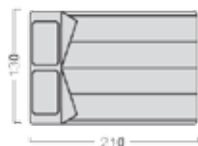

B	C	D
Rozkládací pohovka - spací plocha 130x190 cm	Kč	29.990	33.990	37.990
Matrace Riposo s pamětovou pěnou 130x190 cm		7.490