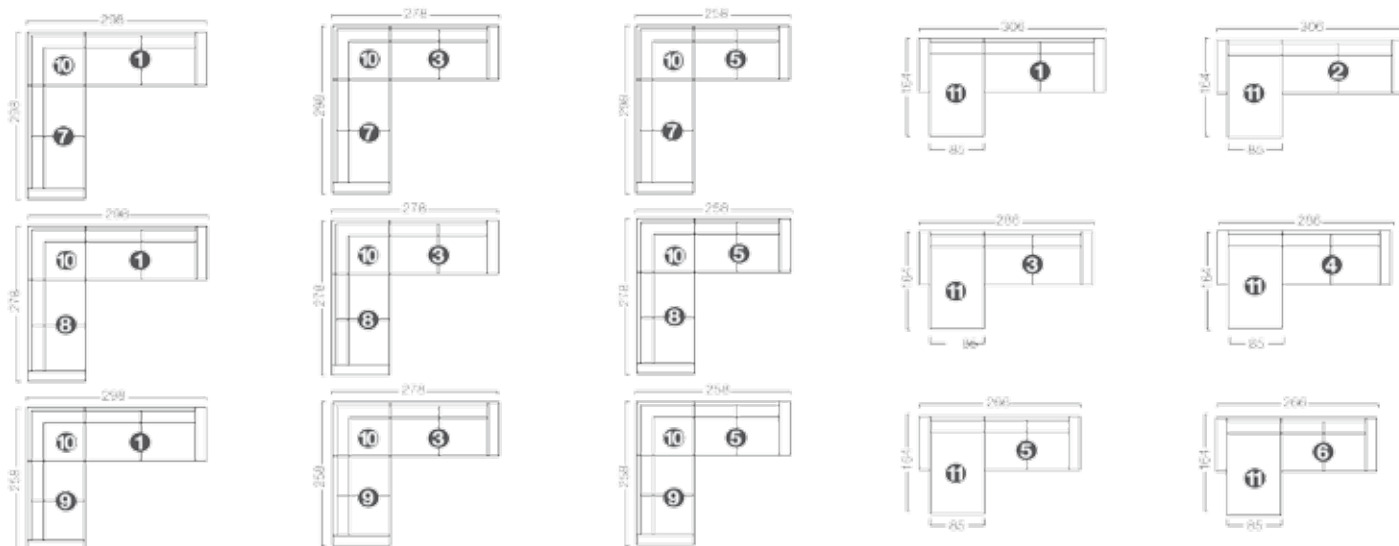

Varianty k objednání