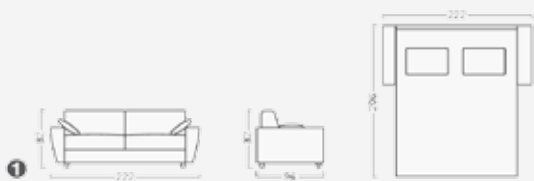

B	C	D
Rozkládací pohovka - spací plocha 160x190 cm	Kč	47.990	54.990	58.990
Matrace Riposo s paměťovou pěnou 160x190 cm		8.990		

		B	C	D
Neroklādaci pohovka 160 cm	Kč	36.990	39.990	43.990

		B	C	D
Neroklādaci P/L komponent 160 cm	Kč	36.990	39.990	43.990

		B	C	D
Neroklādaci rohový komponent	Kč	25.990	27.990	29.990