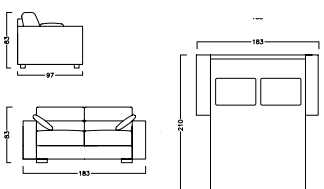

B	C	D	Kůže
Rozkládací pohovka - spací plocha 120x190 cm	Kč	66.990	72.990	76.990	114.990
Matrace Riposo s paměťovou pěnou 120x190 cm		6.990