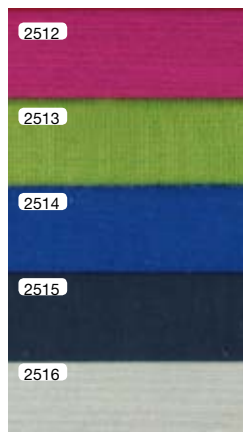

Coordinati

Složení látky:
60 % bavlna
40 % polyester
Tloušťka 2,80 mm
Chemické čištění
nebo ruční praní na
30° C

Tinte Unite

Složení látky:
60 % bavlna
40 % polyester
Tloušťka 2,80 mm
Chemické čištění
nebo ruční praní
na 30° C