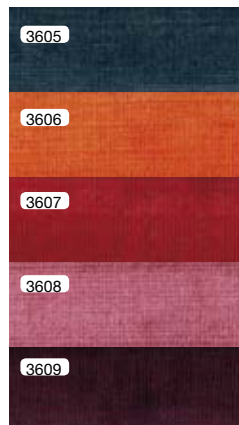

Colorado

Složení látky:
80% polyester
20% polyamid
Tloušťka 1,40 mm
Chemické čištění
nebo ruční praní
na 30° C
Teflonové provedení
zamezující vsakování
tekutin