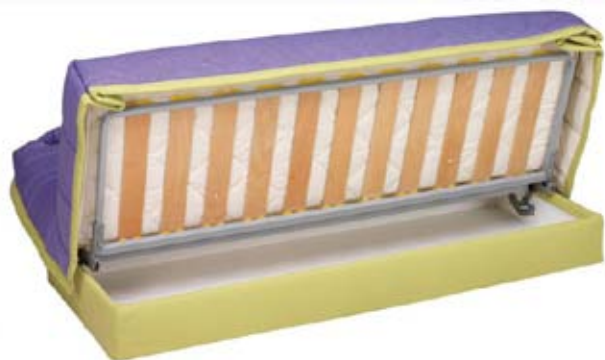

Oslo

Změnit Vaši pohovku na postel je jednoduché. Jemně zatlačte na zádovou opěrkou. Ozdobné polštáře můžete schovat do úložného prostoru.

- polohovatelné opěradlo, fixované ve třech pozicích
- velký úložný prostor z tvrdého dřeva
- ocelový rám s masivními dřevěnými rošty
- vysoce hygienické řešení díky snímatelným a pratelným potahům

		B	C	D
Rozkládací pohovka - spací plocha 130x190 cm	Kč	29.990	33.990	37.990
Matrace Riposo s pamětovou pěnou 130x190 cm		7.490