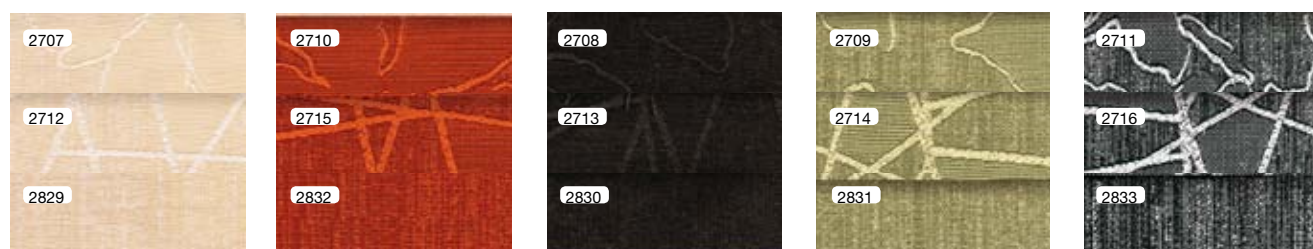

Patagonia

Složení látky:
40% bavlna
60% polyester
Tloušťka 2,80 mm
Chemické čištění nebo ruční praní na 30° C