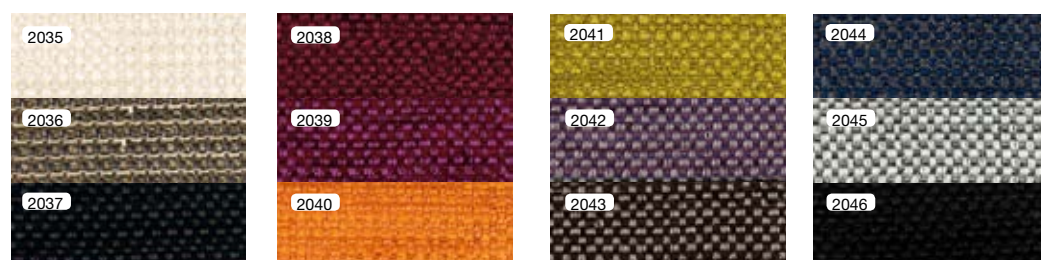

Avogadro

Složení látky:
60% bavlna
40% polyester
Tloušťka 1,40 mm
Chemické čištění
nebo ruční praní
na 30° C