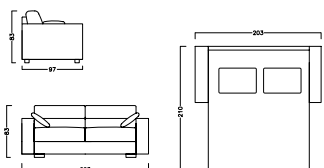

B	C	D	Kůže
Rozkládací pohovka - spací plocha 140x190 cm	Kč	67.990	73.990	77.990	116.990
Matrace Riposo s paměťovou pěnou 140x190 cm		7.990