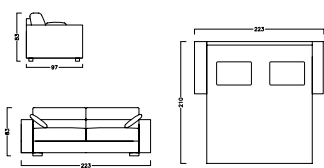

- jednoduchým překlápěcím mechanismem změňte pohovku Bruxelles v komfortní postel – užitečnou a praktickou
- snadná montáž a demontáž odnímatelných opěrek rukou a zad
- masivní dřevěné nohy v barvě dřeva Wenge
- vysoce hygienické řešení díky snímatelným a prateľným potahům
- v nabídce ve třech velikostech
- potah v kůži se nabízí pro rozměr 160x200 cm

		B	C	D	Kůže
Rozkládací pohovka - spací plocha 160x190 cm	Kč	68.990	74.990	78.990	118.990
Matrace Riposo s paměťovou pěnou 160x190 cm		8.990