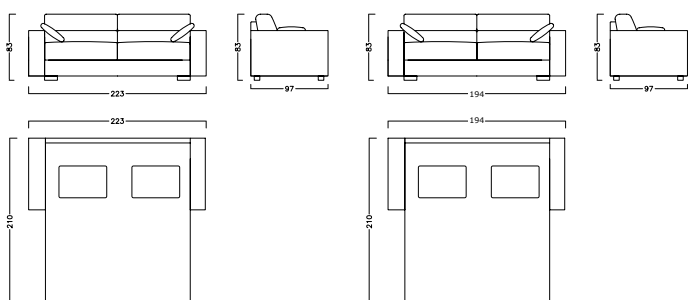

- jednoduchým překlápěcím mechanismem změňte pohovku Berlino v komfortní postel – užitečnou a praktickou
- snadná montáž a demontáž odnímatelných opěrek rukou a zad
- elektricky svařovaný ocelový rám v šedé barvě, překlápěcí ze strany zádové opěrky
- vysoce hygienická díky snímatelnému a prátelnému potahu