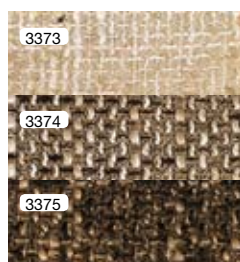

Glasglow

Složení látky:
100% polyester
Tloušťka 1,40 mm
Chemické čištění
nebo ruční praní
na 30° C