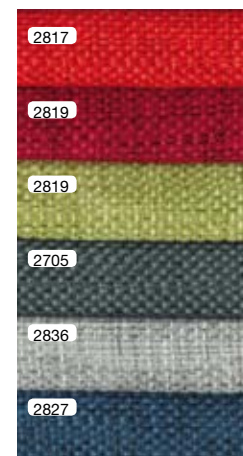

Persal

Složení látky:
40 % bavlna
60 % polyester
Tloušťka 1,40 mm
Chemické čištění
nebo ruční praní
na 30° C